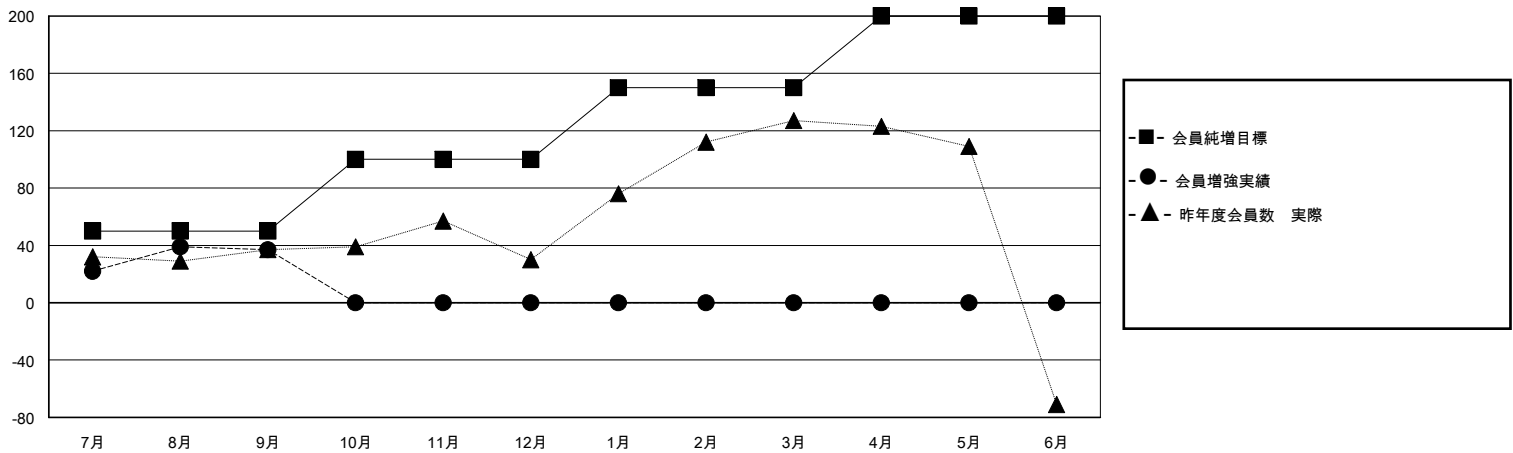

MONTHLY MEMBERSHIP PROGRESS REPORT

District 333 E

Results as of: 9/30/2023

GMT:

地域 JAPAN

GMT会則地域

クラブ				名			
結果: 2023-2024				結果: 2023-2024			
四半期	新クラブ目標	新クラブ	解散クラブ	四半期	会員純増目標	会員増強実績	退会者(転籍を含む)実際
7月/8月/9月	1	0	0	7月/8月/9月	50	101	62
10月/11月/12月	0	0	0	10月/11月/12月	50	0	0
1月/2月/3月	0	0	0	1月/2月/3月	50	0	0
4月/5月/6月	0	0	0	4月/5月/6月	50	0	0

新クラブ目標及び実績累計

会員目標及び実績累計

解散クラブ: 0	34 CLUBS OF 80 一名以上の新会員を登録	男女別
退会者	会員累計データを見るには、ここをクリック	男性 2,892 (72.44%)
物故会員 2		女性 1,100 (27.56%)
クラブ解散 0	世帯主/家族会員合計 1,765	
その他 60	国際会費半額の家族会員 1,081	
合計 62		